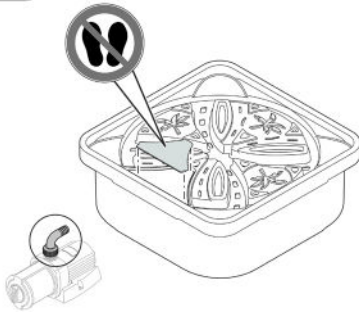

Oase

Water Reservoir

Square 60, Square 90, Square 120

DE Gebrauchsanleitung
EN Operating instructions
FR Notice d'emploi
NL Gebruiksaanwijzing
ES Instrucciones de uso
PT Instruções de uso
IT Istruzioni d'uso
DA Brugsanvisning
NO Bruksanvisning
SV Bruksanvisning
FI Käyttöohje

Water Reservoir Square 60
(72934)

Water Reservoir Square 90, 120
(93430, 90199)

WRR0015

Eco-Rise 50
(72937)

Water Reservoir
Square 60,
Square 90,
Square 120

WRR0002

	Water Reservoir Square 60	Water Reservoir Square 90	Water Reservoir Square 120
V	75 l	260 l	290 l
	<ul style="list-style-type: none"> • Aquarius Universal Classic 2000 	<ul style="list-style-type: none"> • Aquarius Universal Premium 12000 	<ul style="list-style-type: none"> • Aquarius Universal Premium 12000 • AquaMax Eco Classic 17500