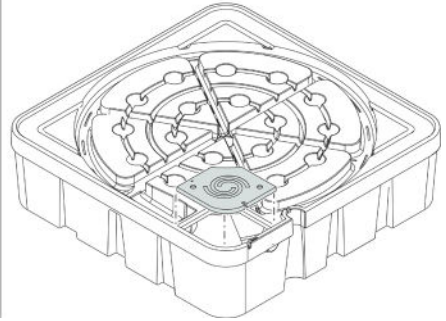

Oase

Water Reservoir

Square 60, Square 90, Square 120

DE Gebrauchsanleitung
EN Operating instructions
FR Notice d'emploi
NL Gebruiksaanwijzing
ES Instrucciones de uso
PT Instruções de uso
IT Istruzioni d'uso
DA Brugsanvisning
NO Bruksanvisning
SV Bruksanvisning
FI Käyttöohje

Water Reservoir Square 60
(72934)

Water Reservoir Square 90, 120
(93430, 90199)

WRR0015

Eco-Rise 50
(72937)

Water Reservoir
Square 60,
Square 90,
Square 120

WRR0002

	Water Reservoir Square 60	Water Reservoir Square 90	Water Reservoir Square 120
V	75 l	260 l	290 l
	<ul style="list-style-type: none"> • Aquarius Universal Classic 2000 	<ul style="list-style-type: none"> • Aquarius Universal Premium 12000 	<ul style="list-style-type: none"> • Aquarius Universal Premium 12000 • AquaMax Eco Classic 17500